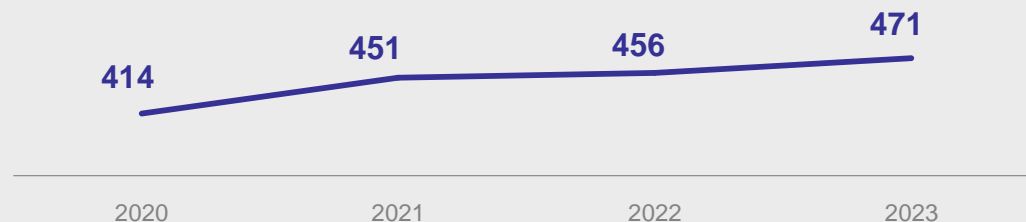

# Библиотеки Липецкой области в цифрах\*

ЛИПЕЦКСТАТ

за 2023 год

**42%** жителей области –  
читатели библиотек

**6 891** экземпляр библиотечного фонда  
приходится на 1 000 человек населения

Доля посещений библиотек в 2023 году по типу местности

Численность работников  
в библиотеках, человек

Доля библиотек, имеющих  
доступ в интернет

Количество общедоступных библиотек, единиц

Библиотечный фонд, тыс. экземпляров

Число зарегистрированных пользователей, тыс. единиц

\* По данным Министерства культуры Российской Федерации.