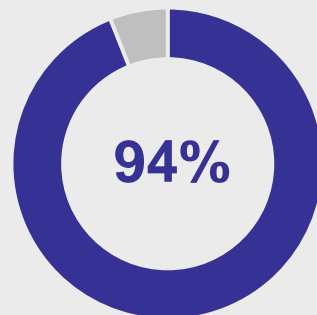

Библиотеки Липецкой области в цифрах*

ЛИПЕЦКСТАТ

за 2023 год

42% жителей области –
читатели библиотек

6 891 экземпляр библиотечного фонда
приходится на 1 000 человек населения

Доля посещений библиотек в 2023 году по типу местности

Численность работников
в библиотеках, человек

Доля библиотек, имеющих
доступ в интернет

Количество общедоступных библиотек, единиц

Библиотечный фонд, тыс. экземпляров

Число зарегистрированных пользователей, тыс. единиц

* По данным Министерства культуры Российской Федерации.