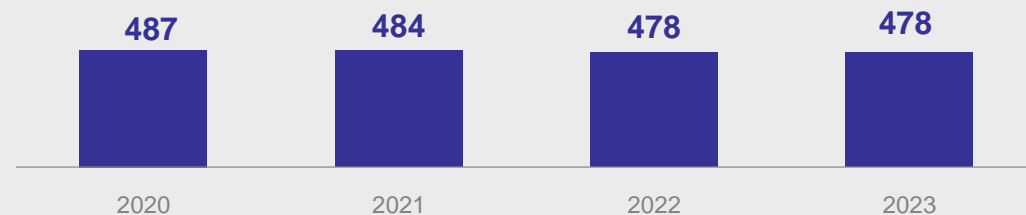

Количество общедоступных библиотек, единиц

Библиотечный фонд, тыс. экземпляров