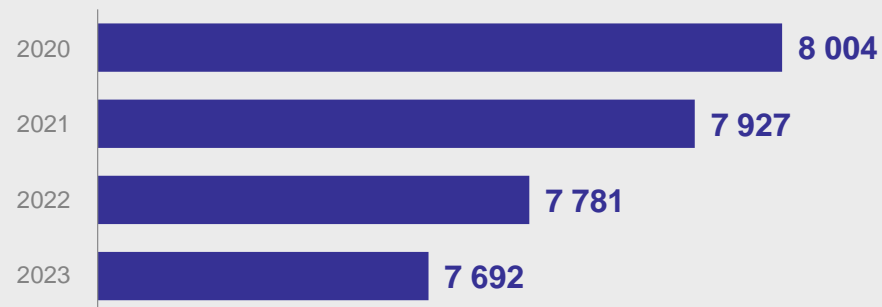

# Библиотеки Липецкой области в цифрах\*

ЛИПЕЦКСТАТ

за 2023 год

**42%** жителей области –  
читатели библиотек

**6 891** экземпляр библиотечного фонда  
приходится на 1 000 человек населения

Доля посещений библиотек в 2023 году по типу местности

Численность работников  
в библиотеках, человек

Доля библиотек, имеющих  
доступ в интернет

Количество общедоступных библиотек, единиц

Библиотечный фонд, тыс. экземпляров

Число зарегистрированных пользователей, тыс. единиц